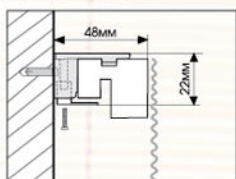

1. Замеры

2. Установка

1 Настенное крепление

2 Потолочное крепление

Ширина изделия, см	Количество кронштейнов
до 110	2
от 110 до 150	3
от 150 до 200	4
свыше 200	5

3. Управление

Ручное управление шнуром справа или слева