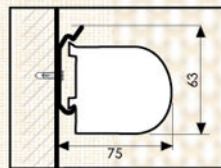

Штора с кассетным механизмом ЛЮКС