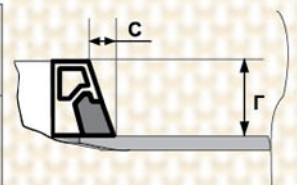

При оформлении заказа на штору в миникассете ширина **Ш** и высота **В** указываются по внешнему углу штапика

Точность замеров ± 1 мм

Необходимость использования расширительного профиля в конструкции определяется глубиной и конфигурацией штапика

Конструкция без расширительного профиля	$\Gamma \geq 12$ мм и $\frac{\Gamma}{C} \geq 1,2$
Конструкция с расширительным профилем	$\Gamma < 12$ мм и/или $\frac{\Gamma}{C} < 1,2$

C - расстояние между внешним углом штапика и перпендикулярной прямой, проведенной к стеклу в точке соединения со штапиком
Г - глубина штапика

Рама-Плюс Рулонная штора

Используется только для ПВХ окон

Возможна установка на мансардные и наклонные окна без ограничения по углу наклона.

Установка без сверления отверстий

Ширина - **Ш** и высота - **В** светового проема (размеры видимого стекла; размеры снимаются по краям резинового уплотнителя: **Ш** и **В**)

Рекомендуется использование расширительного профиля, если глубина штапика $\Gamma \leq 15$ мм

Точность замеров ± 1 мм