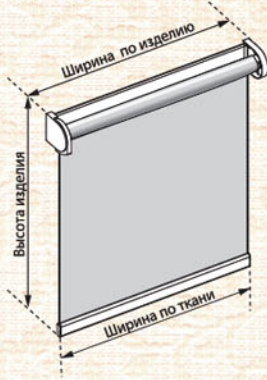

Рулонная штора. Общие рекомендации.

**Рекомендации по замерам и установке носят общий характер.

Установленные шторы не должны мешать открывать окно.

Во избежание ошибок пользуйтесь услугами квалифицированных специалистов.

При оформлении заказа на рулонную штору **ширину** можно указывать как по ткани, так и по изделию (штора с механизмом).

Фактическая ширина **шторы с механизмом** больше ширины ткани:

- для шторы СТАНДАРТ - 5 см
- для шторы ЛЮКС - 3,5 см
- для шторы ЛЮКС 50 - 5,5 см
- для шторы с кассетным механизмом ЛЮКС - 6 см
- для шторы с механизмом Мини - 4,5 см