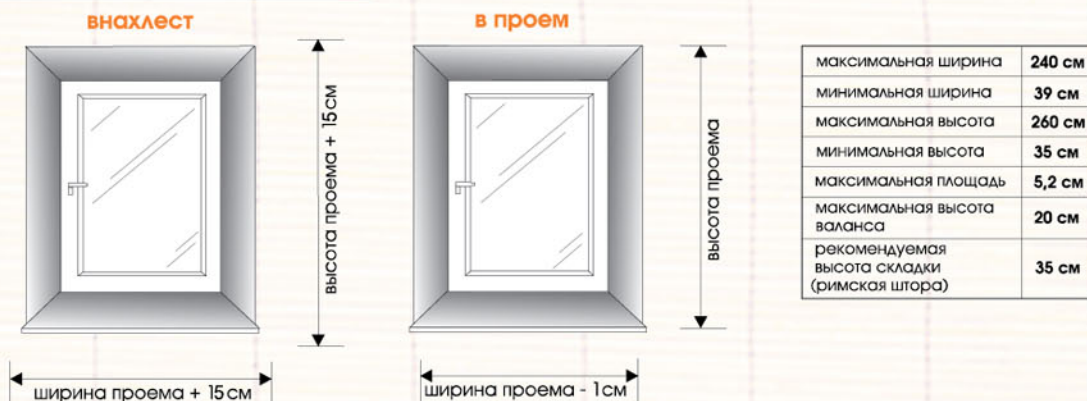

Миура 7081
махагон

7082

Васаби

7083

Ямато

Бамбуковое полотно. Рулонные и римские шторы

Рекомендации по замерам носят общий характер. Установленные шторы не должны препятствовать открытию окна. Во избежание ошибок пользуйтесь услугами квалифицированных специалистов.

1. Замеры

2. Установка

1 Настенное крепление

2 Потолочное крепление

Ширина изделия, см	Количество кронштейнов
до 110	2
от 110 до 150	3
от 150 до 200	4
свыше 200	5

3. Управление

Ручное управление шнуром справа или слева