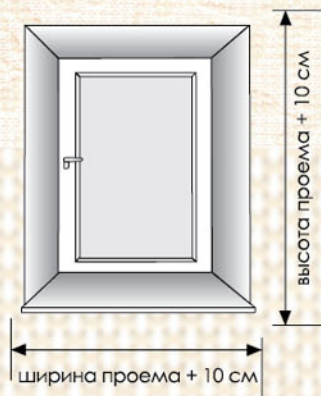

При оформлении заказа на рулонную штору **ширину** можно указывать как по ткани, так и по изделию (штора с механизмом).

Фактическая ширина **шторы с механизмом** больше ширины ткани:

- для шторы СТАНДАРТ - 5 см
- для шторы ЛЮКС - 3,5 см
- для шторы ЛЮКС 50 - 5,5 см
- для шторы с кассетным механизмом ЛЮКС - 6 см
- для шторы с механизмом Мини - 4,5 см

1. ЗАМЕРЫ

Внахлест

(ширину шторы рекомендовано указывать по ткани)

В проем

(ширину шторы рекомендовано указывать по изделию)

Штора с механизмом Мини На раму

(ширину шторы рекомендовано указывать по ткани)

Рулонная штора в миникассете