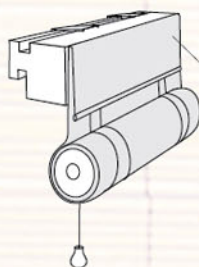

3. Управление

Ручное управление шнуром справа или слева

Рулонная штора