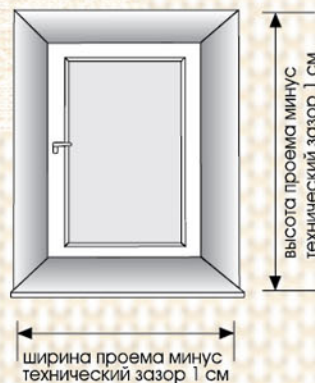

При оформлении заказа на рулонную штору **ширину** можно указывать как по ткани, так и по изделию (штора с механизмом).

Фактическая ширина **шторы с механизмом** больше ширины ткани:

- для шторы СТАНДАРТ - 5 см
- для шторы ЛЮКС - 3,5 см
- для шторы ЛЮКС 50 - 5,5 см
- для шторы с кассетным механизмом ЛЮКС - 6 см
- для шторы с механизмом Мини - 4,5 см

1. ЗАМЕРЫ

Внахлест

(ширину шторы рекомендовано указывать по ткани)

В проем

(ширину шторы рекомендовано указывать по изделию)

Штора с механизмом Мини На раму

(ширину шторы рекомендовано указывать по ткани)

Рулонная штора в миникассете

При оформлении заказа на штору в миникассете ширина **Ш** и высота **В** указываются по внешнему углу штапика

Точность замеров ± 1 мм

Необходимость использования расширительного профиля в конструкции определяется глубиной и конфигурацией штапика