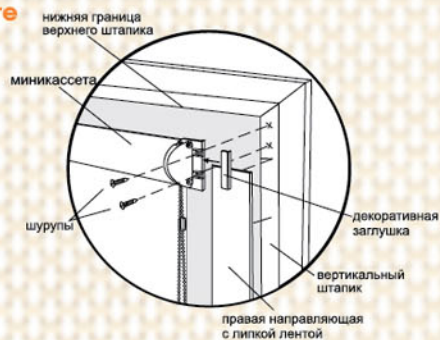

Штора с кассетным механизмом ЛЮКС

Штора с цепочным механизмом ЛЮКС 50

Штора с механизмом Мини

на открывающиеся створки без сверления

Рулонная штора в миникассете

Рулонная штора в миникассете с расширительным профилем