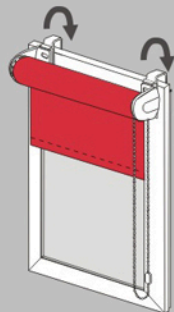

**РУЛОННЫЕ
ШТОРЫ**

ИНОВИНКА

МОНТАЖ

■ Рулонная штора **УНИВЕРСАЛЬНАЯ КОНСТРУКЦИЯ**

ВАРИАНТЫ УСТАНОВКИ:

- на рамы **БЕЗ СВЕРЛЕНИЯ**

- а также можно монтировать:
на стену;
на потолок;
на створки;
в проем;
в ниши;
на деревянные рамы;
на рамы ПВХ

Полная комплектация
для любых вариантов
установки

Сочетание
преимуществ
механизма Мини
и штор Стандарт

Возможна установка
рулонной шторы
с управлением
цепочкой как справа,
так и слева.

Самостоятельное
изменение ширины
рулонной шторы