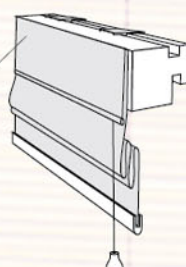

Валанс, (полотно, закрывающее механизм)

Римская штора