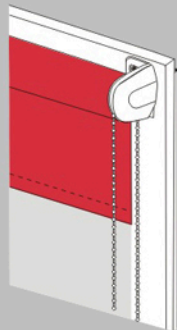

**РУЛОННЫЕ
ШТОРЫ**

ИНОВИНКА

МОНТАЖ

■ Рулонная штора **УНИВЕРСАЛЬНАЯ КОНСТРУКЦИЯ**

ВАРИАНТЫ УСТАНОВКИ:

- на рамы **БЕЗ СВЕРЛЕНИЯ**

- а также можно монтировать:
на стену;
на потолок;
на створки;
в проем;
в ниши;
на деревянные рамы;
на рамы ПВХ

Полная комплектация
для любых вариантов
установки

Сочетание
преимуществ
механизма Мини
и штор Стандарт

Возможна установка
рулонной шторы
с управлением
цепочкой как справа,
так и слева.

Самостоятельное
изменение ширины
рулонной шторы