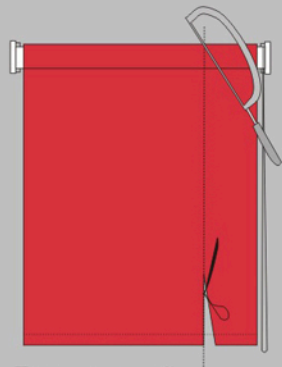

**РУЛОННЫЕ
ШТОРЫ**

ИНОВИНКА

МОНТАЖ

■ Рулонная штора **УНИВЕРСАЛЬНАЯ КОНСТРУКЦИЯ**

ВАРИАНТЫ УСТАНОВКИ:

- на рамы **БЕЗ СВЕРЛЕНИЯ**

- а также можно монтировать:
на стену;
на потолок;
на створки;
в проем;
в ниши;
на деревянные рамы;
на рамы ПВХ

Полная комплектация
для любых вариантов
установки

Сочетание
преимуществ
механизма Мини
и штор Стандарт

Возможна установка
рулонной шторы
с управлением
цепочкой как справа,
так и слева.

Самостоятельное
изменение ширины
рулонной шторы

При оформлении заказа на рулонную штору **ширину** можно указывать как по ткани, так и по изделию (штора с механизмом).

Фактическая ширина **шторы с механизмом** больше ширины ткани:

- для шторы СТАНДАРТ - 5 см
- для шторы ЛЮКС - 3,5 см
- для шторы ЛЮКС 50 - 5,5 см
- для шторы с кассетным механизмом ЛЮКС - 6 см
- для шторы с механизмом Мини - 4,5 см