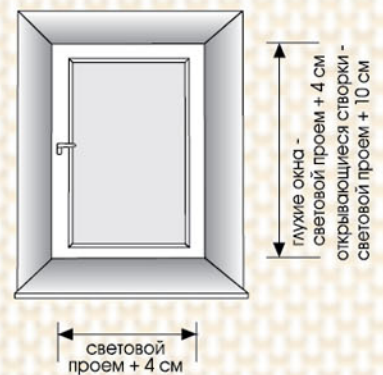

При оформлении заказа на рулонную штору **ширину** можно указывать как по ткани, так и по изделию (штора с механизмом).

Фактическая ширина **шторы с механизмом** больше ширины ткани:

- для шторы СТАНДАРТ - 5 см
- для шторы ЛЮКС - 3,5 см
- для шторы ЛЮКС 50 - 5,5 см
- для шторы с кассетным механизмом ЛЮКС - 6 см
- для шторы с механизмом Мини - 4,5 см

1. ЗАМЕРЫ

Внахлест

(ширину шторы рекомендовано указывать по ткани)

В проем

(ширину шторы рекомендовано указывать по изделию)

Штора с механизмом Мини На раму

(ширину шторы рекомендовано указывать по ткани)

Рулонная штора в миникассете

При оформлении заказа на штору в миникассете ширина **Ш** и высота **В** указываются по внешнему углу штапика

Точность замеров ± 1 мм

Необходимость использования расширительного профиля в конструкции определяется глубиной и конфигурацией штапика