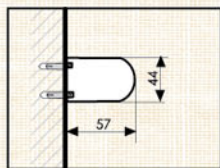

Рулонная штора. Общие рекомендации.

2. УСТАНОВКА

Штора с механизмом СТАНДАРТ