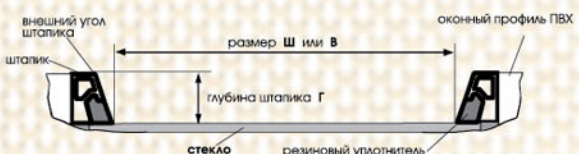

Рулонная штора. Общие рекомендации.

**Рекомендации по замерам и установке носят общий характер.

Установленные шторы не должны мешать открывать окно.

Во избежание ошибок пользуйтесь услугами квалифицированных специалистов.

При оформлении заказа на рулонную штору **ширину** можно указывать как по ткани, так и по изделию (штора с механизмом).

Фактическая ширина **шторы с механизмом** больше ширины ткани:

- для шторы СТАНДАРТ - 5 см
- для шторы ЛЮКС - 3,5 см
- для шторы ЛЮКС 50 - 5,5 см
- для шторы с кассетным механизмом ЛЮКС - 6 см
- для шторы с механизмом Мини - 4,5 см

1. ЗАМЕРЫ

Внахлест

(ширину шторы рекомендовано указывать по ткани)

В проем

(ширину шторы рекомендовано указывать по изделию)

Штора с механизмом Мини На раму

(ширину шторы рекомендовано указывать по ткани)

Рулонная штора в миникассете

При оформлении заказа на штору в миникассете ширина **Ш** и высота **В** указываются по внешнему углу штапика

Точность замеров ± 1 мм

Необходимость использования расширительного профиля в конструкции определяется глубиной и конфигурацией штапика

Конструкция без расширительного профиля	$\Gamma \geq 12$ мм и $\frac{\Gamma}{C} \geq 1,2$
Конструкция с расширительным профилем	$\Gamma < 12$ мм и/или $\frac{\Gamma}{C} < 1,2$

C - расстояние между внешним углом штапика и перпендикулярной прямой, проведенной к стеклу в точке соединения со штапиком
Г - глубина штапика

Рама-Плюс Рулонная штора

Используется только для ПВХ окон

Возможна установка на мансардные и наклонные окна без ограничения по углу наклона.

Установка без сверления отверстий

Ширина - **Ш** и высота - **В** светового проема (размеры видимого стекла; размеры снимаются по краям резинового уплотнителя: **Ш** и **В**)

Рекомендуется использование расширительного профиля, если глубина штапика $\Gamma \leq 15$ мм