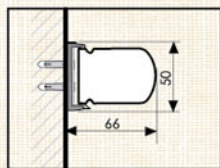

Рекомендуется использование расширительного профиля, если глубина штапика $\Gamma \leq 15$ мм

Точность замеров ± 1 мм

Рулонная штора. Общие рекомендации.

2. УСТАНОВКА

Штора с механизмом СТАНДАРТ

Штора с механизмом ЛЮКС