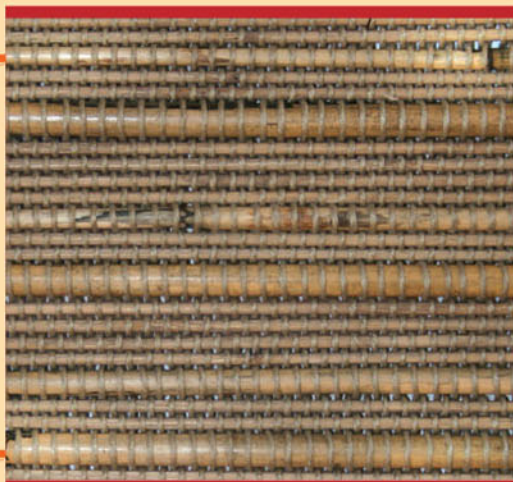

7082

Васаби