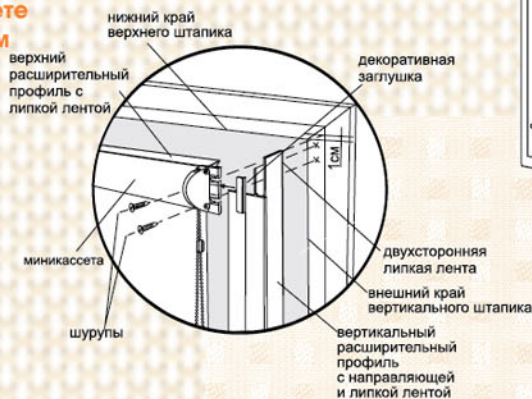

Рама-Плюс Рулонная штора

Используется только для ПВХ окон

Возможна установка на мансардные и наклонные окна без ограничения по углу наклона.

Установка без сверления отверстий

Ширина - **Ш** и высота - **В** светового проема (размеры видимого стекла; размеры снимаются по краям резинового уплотнителя: **Ш** и **В**)

Штора с кассетным механизмом ЛЮКС

Штора с цепочным механизмом ЛЮКС 50

Штора с механизмом Мини

на открывающиеся створки без сверления

Рулонная штора в миникассете

Рулонная штора в миникассете с расширительным профилем