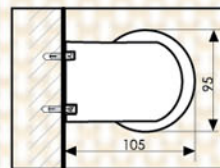

Штора с цепочным механизмом ЛЮКС 50