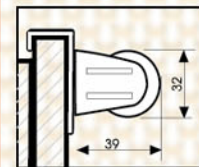

Штора с механизмом Мини

на открывающиеся створки без сверления