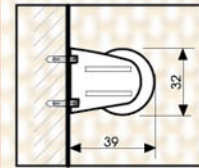

Штора с механизмом Мини

на открывающиеся створки без сверления