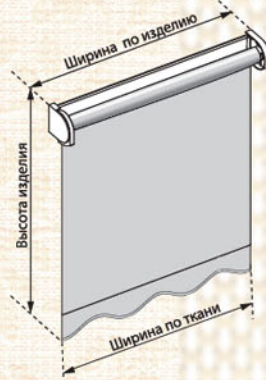

Рулонная штора. Общие рекомендации.

**Рекомендации по замерам и установке носят общий характер.

Установленные шторы не должны мешать открывать окно.

Во избежание ошибок пользуйтесь услугами квалифицированных специалистов.

При оформлении заказа на рулонную штору **ширину** можно указывать как по ткани, так и по изделию (штора с механизмом).

Фактическая ширина **шторы с механизмом** больше ширины ткани:

- для шторы СТАНДАРТ - 5 см
- для шторы ЛЮКС - 3,5 см
- для шторы ЛЮКС 50 - 5,5 см
- для шторы с кассетным механизмом ЛЮКС - 6 см
- для шторы с механизмом Мини - 4,5 см